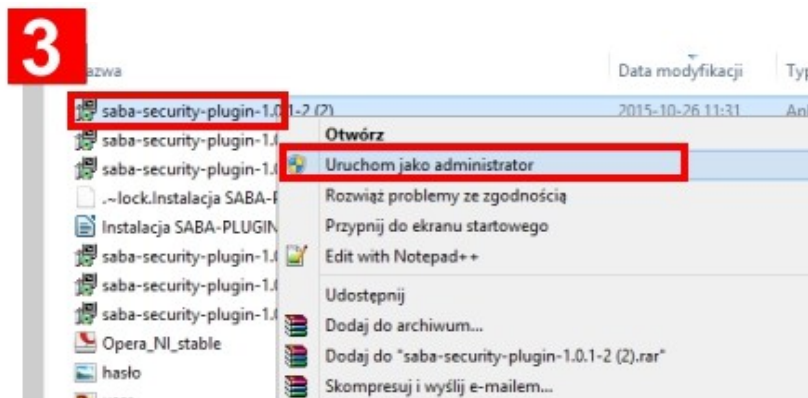

**Do obsługi kluczy cyfrowych w przeglądarce OPERA wymagane są nowe sterowniki.
Sposób instalacji na przykładzie Windows 8.1**

1. Proszę wcisnąć przycisk **[Zainstaluj]** Po pobraniu pliku pojawi się okno **[1]**, w którym należy kliknąć na strzałkę, tak by pod nazwą pliku pojawił się przycisk **Pokaż więcej**

2. Na liście pobranych plików proszę odszukać **saba-serciurity-plugin** i wybrać opcję **Pokaż w folderze**

3. Na pobranym pliku proszę kliknąć prawym przyciskiem myszy i wybierać opcję **[Uruchom jako administrator]**. Rozpocznie się proces instalacji.