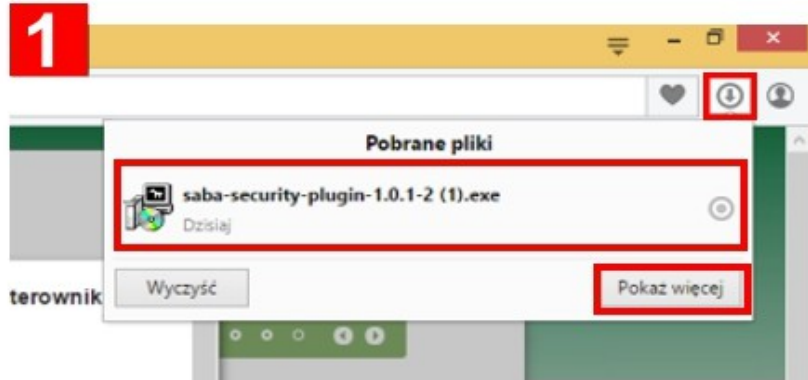

**Do obsługi kluczy cyfrowych w przeglądarce OPERA wymagane są nowe sterowniki.
Sposób instalacji na przykładzie Windows 8.1**

1. Proszę wcisnąć przycisk **[Zainstaluj]** Po pobraniu pliku pojawi się okno **[1]**, w którym należy kliknąć na strzałkę, tak by pod nazwą pliku pojawił się przycisk **Pokaż więcej**

2. Na liście pobranych plików proszę odszukać **saba-serciurity-plugin** i wybrać opcję **Pokaż w folderze**

3. Na pobranym pliku proszę kliknąć prawym przyciskiem myszy i wybierać opcję **[Uruchom jako administrator]**. Rozpocznie się proces instalacji.