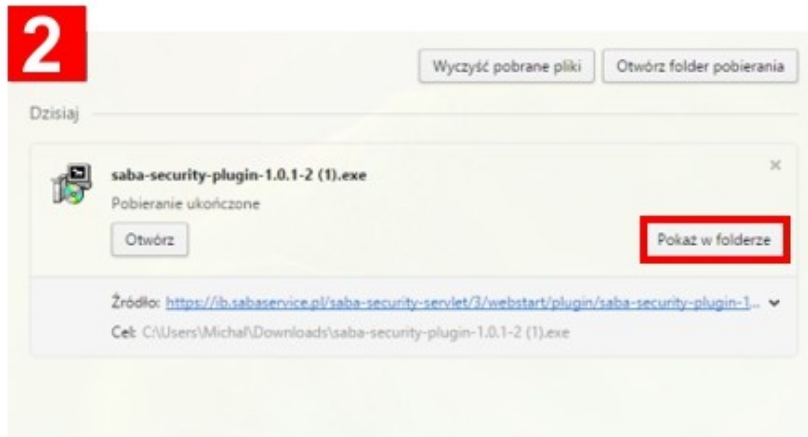

**Do obsługi kluczy cyfrowych w przeglądarce OPERA wymagane są nowe sterowniki.
Sposób instalacji na przykładzie Windows 8.1**

1. Proszę wcisnąć przycisk **[Zainstaluj]** Po pobraniu pliku pojawi się okno **[1]**, w którym należy kliknąć na strzałkę, tak by pod nazwą pliku pojawił się przycisk **Pokaż więcej**

2. Na liście pobranych plików proszę odszukać **saba-serciurity-plugin** i wybrać opcję **Pokaż w folderze**

3. Na pobranym pliku proszę kliknąć prawym przyciskiem myszy i wybierać opcję **[Uruchom jako administrator]**. Rozpocznie się proces instalacji.